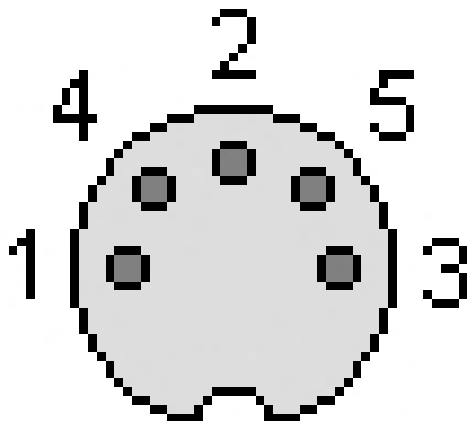

## Apple IIc Последовательный порт выводов

5-контактный DIN-разъем за компьютером  
**Apple IIc (не IIc +) компьютера**

Это реализация Яблоко RS-232C для

Pin DIN  
Номер

Apple, Pin  
Номер \*

Штифт	Имя	Описание	(может быть пустым)	
1		1	HSK <sub>o</sub>	Рукопожатие из (DTR)
4		2	TxD	Данные из
2		3	GND	Сигнальная земля
5		4	RxD	Данные в
3		5	HSK <sub>i</sub>	Рукопожатие в (DSR)