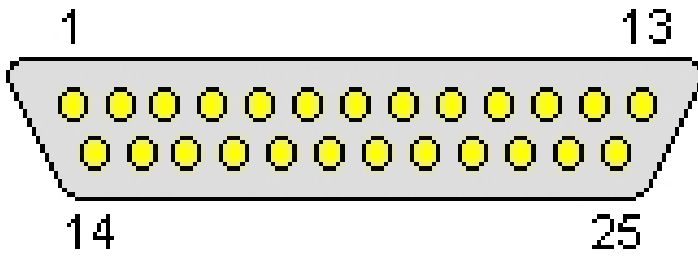

PC серийный (25 контактный) - распиновка

Автор: Administrator
24.02.2011 07:27 -

Очень часто последовательный порт компьютера.

Pin	Name	Название	Dir	
1	SHIELD	ЩИТ	-	-
2	TXD	Передавать данные	→	
3	RXD	Прием данных	←	
4	RTS	Запрос на Отправить	→	
5	CTS	Готов к передаче	←	
6	DSR	Готовность набора данных	←	
7	GND		-	-
8	CD	Обнаружение несущей	←	
9	n/c		-	-
10	n/c		-	-
11	n/c		-	-
12	n/c		-	-
13	n/c		-	-
14	n/c		-	-