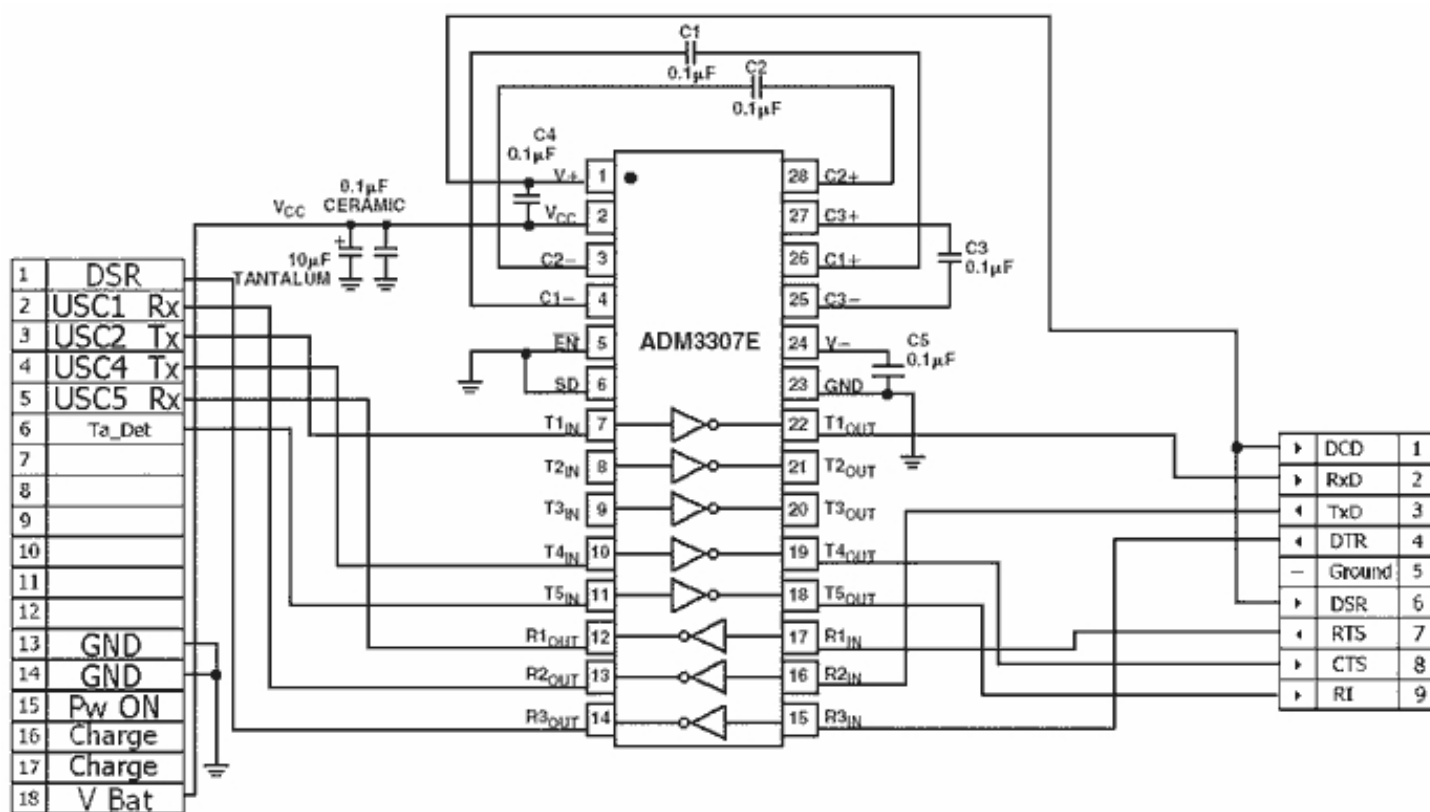

LG оригинал (LG DK-15G) дата-кабель распиновка разъема

Автор: Administrator
02.03.2011 07:26 -

LG оригинал (LG DK-15G) дата-кабель распиновка разъема

для B1200, B1300, G1500, W3000, G3100, G5200, G5220с, G5300, G5310, G5400, G7100, G7070, G7120