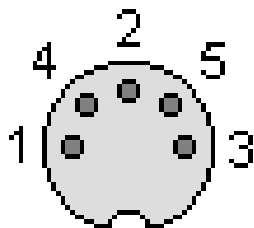

MIDI Out - распиновка

Автор: Administrator
23.02.2011 09:32 -

MIDI цифровый интерфейс музыкальных инструментов.

Pin	Name	Название	Description
1	N / C	Not connected	Не подключен
2	GND	GND	Ground
3	N / C	Not connected	Не подключен
4	CSINK	Current Sink	Текущий Раковина
5	CSRC	Current Source	Источник тока