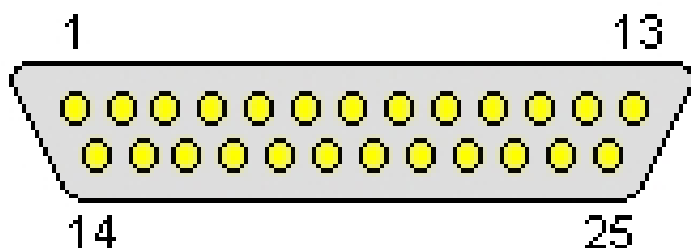

### Tascam стандартный аналоговый DSub 25 разъем (8 каналов)

Pin	Pin	Pin	Pin
Number	Количество	Description	(may be empty)
Name	Название		

1	Channel 8 Hot	8 канал Горячие
2	Channel 8 Ground	Источник 8 Земля
3	Channel 7 Cold	Канал 7 холодной
4	Channel 6 Hot	Канал 6 Горячие
5	Channel 6 Ground	Канал 6 землей
6	Channel 5 Cold	"5 канал" холодной
7	Channel 4 Hot	Channel 4 Горячие
8	Channel 4 Ground	Channel 4 землей
9	Channel 3 Cold	Канал 3 холодной
10	Channel 2 Hot	Канал 2 Горячие
11	Channel 2 Grond	Канал 2 Grond
12	Channel 1 Cold	Канал 1 холодной
13	Empty	Пустой
14	Channel 8 Cold	8 канал "холодной
15	Channel 7 Hot	Канал 7 Горячие
16	Channel 7 Ground	Канал 7 землей
17	Channel 6 Cold	Канал 6 холодной
18	Channel 5 Hot	"5 канал" Горячая
19	Channel 5 Ground	"5 канал" землей
20	Channel 4 Cold	Channel 4 холодной
21	Channel 3 Hot	Канал 3 Горячие
22	Channel 3 Ground	Канал 3 землей
23	Channel 2 Cold	Канал 2 холодной
24	Channel 1 Hot	Канал 1 Горячие
25	Channel 1 Ground	Канал 1 землей